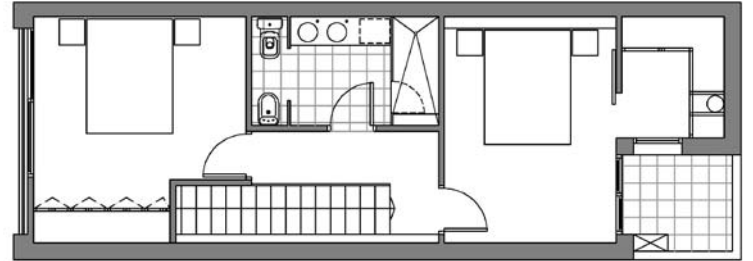

casa entre mitjeres a santa coloma de farners

Es tracta d'una vivenda situada a Santa Coloma de Farners, la qual ja era existent i s'hi ha aplicat una reforma. Es una casa entre mitjeres de planta estreta i llarga, per això s'ha plantejat una distribució sense passadissos, amb espais diàfans que permeten l'entrada de la llum natural des dels finestrals de la façana a gairebé tota la distribució. S'han ressaltat les parets de pedra construïdes anteriorment a la reforma, i s'han combinat amb materials càlids com la fusta o el ferro oxidat.

Sala d'estar

Plantes baixa, primera i segona