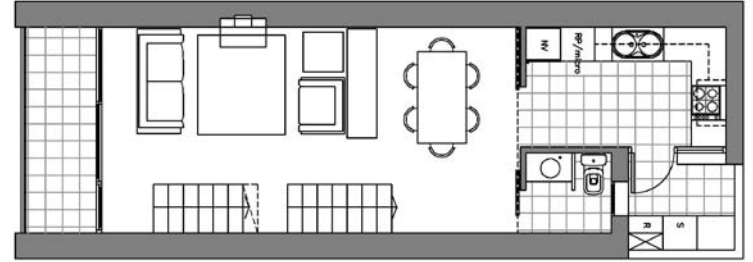

casa entre mitjeres a santa coloma de farners

Es tracta d'una vivenda situada a Santa Coloma de Farners, la qual ja era existent i s'hi ha aplicat una reforma. Es una casa entre mitjeres de planta estreta i llarga, per això s'ha plantejat una distribució sense passadissos, amb espais diàfans que permeten l'entrada de la llum natural des dels finestrals de la façana a gairebé tota la distribució. S'han ressaltat les parets de pedra construïdes anteriorment a la reforma, i s'han combinat amb materials càlids com la fusta o el ferro oxidat.

Sala d'estar

Plantes baixa, primera i segona