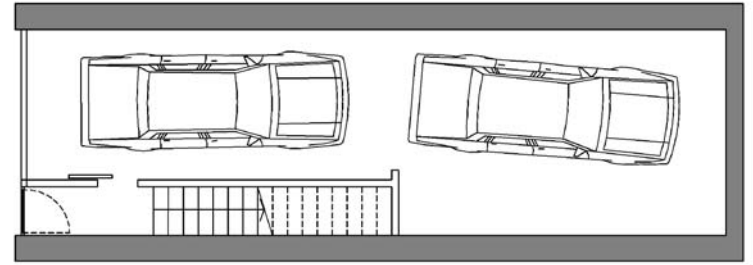

casa entre mitjeres a santa coloma de farners

Es tracta d'una vivenda situada a Santa Coloma de Farners, la qual ja era existent i s'hi ha aplicat una reforma. Es una casa entre mitjeres de planta estreta i llarga, per això s'ha plantejat una distribució sense passadissos, amb espais diàfans que permeten l'entrada de la llum natural des dels finestrals de la façana a gairebé tota la distribució. S'han ressaltat les parets de pedra construïdes anteriorment a la reforma, i s'han combinat amb materials càlids com la fusta o el ferro oxidat.

Sala d'estar

Plantes baixa, primera i segona